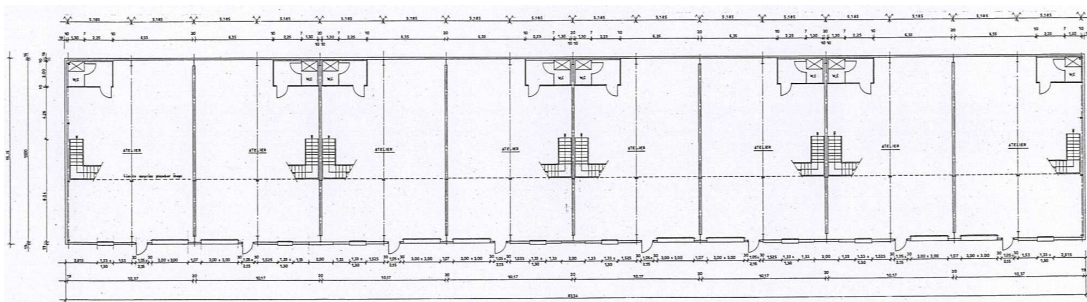

ATELIERS / STOCKAGE

ZAC LE MONT DE MAGNY - 27140 GISORS

Plan Masse

Plans RDC et Etage

	m² RDC ATELIER	m² Etage STOCKAGE	Surface totale	Places de stationnement
LOT N°1	160	55	215	6 places affectées
LOT N°2	160	55	215	3 places affectées
LOT N°3	160	55	215	3 places affectées
LOT N°4	160	55	215	3 places affectées
LOT N°5	160	55	215	3 places affectées
LOT N°6	160	55	215	3 places affectées
LOT N°7	160	55	215	3 places affectées
LOT N°8	160	55	215	6 places affectées