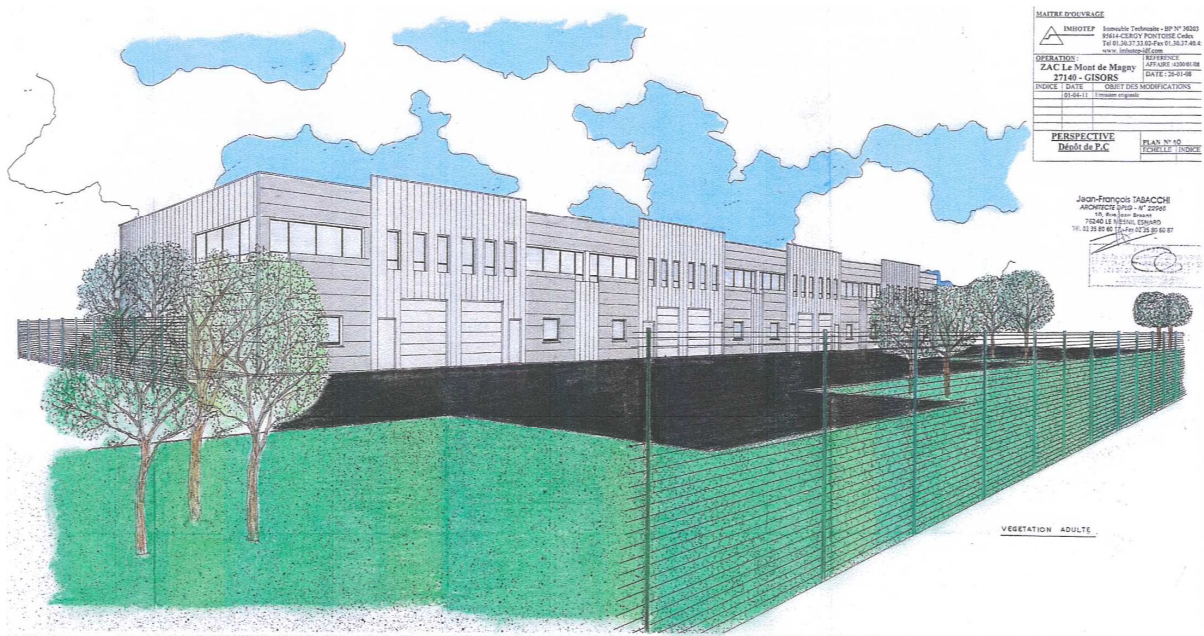

VENTE BATIMENTS NEUFS

ATELIERS / STOCKAGE

ZAC LE MONT DE MAGNY - 27140 GISORS

Dans la ZAC Le Mont de Magny, située dans l'Eure sur la commune de **Gisors**, **IMHOTEP** entreprend la construction d'un bâtiment d'activité d'une S.H.O.N. globale (surface hors œuvre nette) de 1 720 m², sur un terrain clos de 4 000 m². L'immeuble sera divisé en **huit lots ateliers / stockage indépendants**, de 215 m² développés.

ATELIERS / STOCKAGE

ZAC LE MONT DE MAGNY - 27140 GISORS

Plan Masse

Plans RDC et Etage

	m² RDC ATELIER	m² Etage STOCKAGE	Surface totale	Places de stationnement
LOT N°1	160	55	215	6 places affectées
LOT N°2	160	55	215	3 places affectées
LOT N°3	160	55	215	3 places affectées
LOT N°4	160	55	215	3 places affectées
LOT N°5	160	55	215	3 places affectées
LOT N°6	160	55	215	3 places affectées
LOT N°7	160	55	215	3 places affectées
LOT N°8	160	55	215	6 places affectées