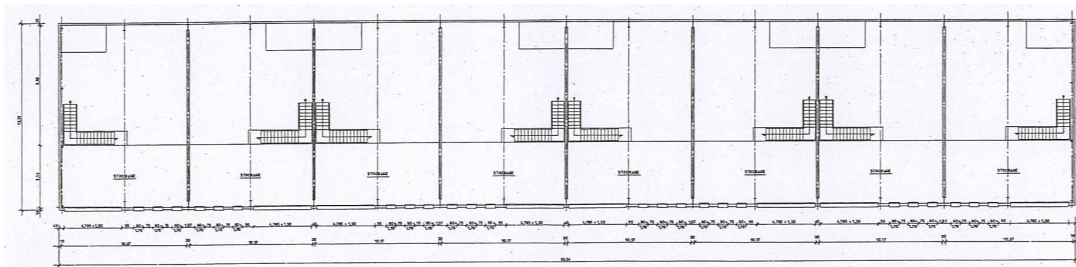

ATELIERS / STOCKAGE

ZAC LE MONT DE MAGNY - 27140 GISORS

Plan Masse

Plans RDC et Etage

	m² RDC ATELIER	m² Etage STOCKAGE	Surface totale	Places de stationnement
LOT N°1	160	55	215	6 places affectées
LOT N°2	160	55	215	3 places affectées
LOT N°3	160	55	215	3 places affectées
LOT N°4	160	55	215	3 places affectées
LOT N°5	160	55	215	3 places affectées
LOT N°6	160	55	215	3 places affectées
LOT N°7	160	55	215	3 places affectées
LOT N°8	160	55	215	6 places affectées