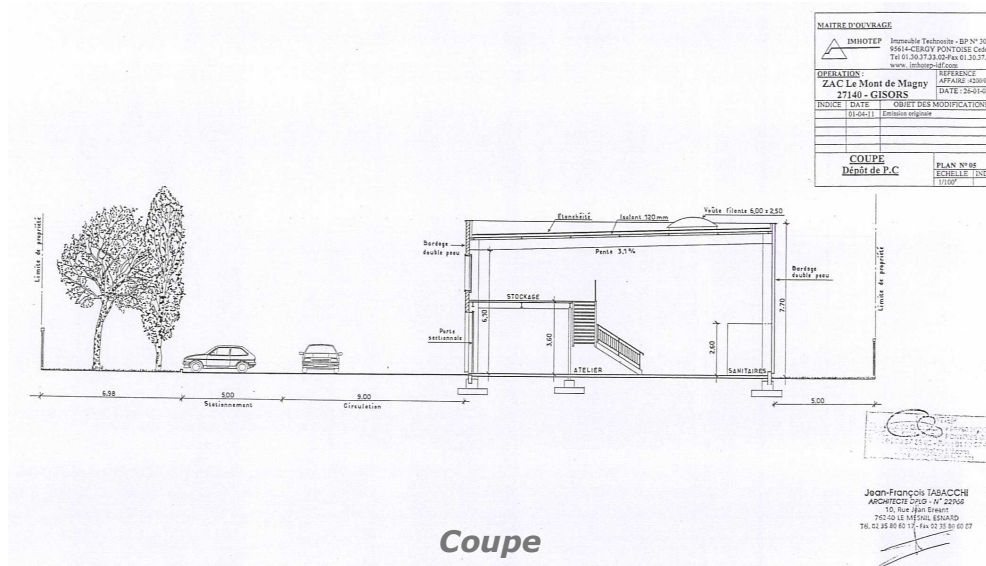

IMHOTEP

Immeuble Technosite - 25-27 Avenue du Gros Murger - 95220 HERBLAY

Adresse postale : B.P. 30203 - Herblay - 95614 CERGY PONTOISE CEDEX - Tel : 01 30 37 33 02 - Fax : 01 30 37 40 45

Site Internet : www.imhotep-idf.com / www.imhotep-idf.fr - Email : contact@imhotep-idf.fr